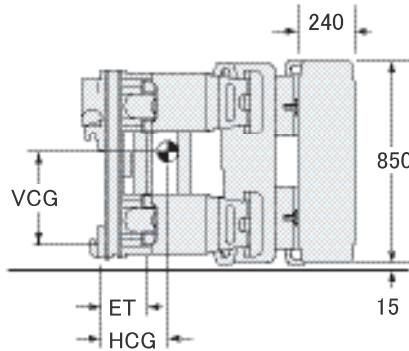

固定フレーム

ソリッド(一体)アーム

スプリットアーム

| カタログ<br>オーダーNO.                          | 許容荷重<br>@ロール径<br>(kg@mm) | 取扱い<br>ロール径<br>(mm) | マウン<br>テイング<br>クラス<br>(ITA) | 取付<br>角度 | フック間<br>(mm) | ロードセンター<br>損失<br>(mm) | 水平方向<br>重心<br>(mm) | 垂直方向<br>重心<br>(mm) | 重量<br>(kg) | ロング<br>アーム<br>長さ<br>(mm) | ショート<br>アーム<br>長さ<br>(mm) | ロング<br>アーム<br>厚み<br>(mm) |
|--|--------------------------|---------------------|-----------------------------|----------|--------------|-----------------------|--------------------|--------------------|------------|--------------------------|---------------------------|--------------------------|
|  |                          | D - E               |                             |          | F            | ET                    | HCG                | VCG                |            | A                        | B                         | C                        |
| <b>固定フレーム/ショートアーム固定型/ロングアームソリッド(一体)型</b> |                          |                     |                             |          |              |                       |                    |                    |            |                          |                           |                          |
| 24H-RCF-B001                             | 2400 @ 1150              | 350-1150            | Ⅲ                           | 0°       | 813          | 228                   | 270                | 361                | 575        | 813                      | 515                       | 36                       |
| 24H-RCF-B003                             | 2400 @ 1300              | 440-1300            | Ⅲ                           | 0°       | 813          | 228                   | 296                | 361                | 599        | 896                      | 583                       | 36                       |
| 24H-RCF-B005                             | 2200 @ 1400              | 440-1400            | Ⅲ                           | 0°       | 813          | 228                   | 299                | 362                | 617        | 953                      | 623                       | 36                       |
| 24H-RCF-B007                             | 2050 @ 1525              | 490-1525            | Ⅲ                           | 0°       | 813          | 228                   | 328                | 362                | 633        | 1013                     | 685                       | 36                       |
| 24H-RCF-B008                             | 1950 @ 1600              | 500-1600            | Ⅲ                           | 0°       | 813          | 228                   | 332                | 362                | 650        | 1047                     | 723                       | 36                       |
| <b>固定フレーム/ショートアーム固定型/ロングアームスプリット型</b>    |                          |                     |                             |          |              |                       |                    |                    |            |                          |                           |                          |
| 24H-RDF-B001                             | 2400 @ 1150              | 350-1150            | Ⅲ                           | 0°       | 813          | 228                   | 262                | 361                | 568        | 813                      | 515                       | 36                       |
| 24H-RDF-B003                             | 2400 @ 1300              | 440-1300            | Ⅲ                           | 0°       | 813          | 228                   | 287                | 361                | 593        | 896                      | 583                       | 36                       |
| 24H-RDF-B005                             | 2200 @ 1400              | 440-1400            | Ⅲ                           | 0°       | 813          | 228                   | 290                | 361                | 610        | 953                      | 623                       | 36                       |
| 24H-RDF-B007                             | 2050 @ 1525              | 490-1525            | Ⅲ                           | 0°       | 813          | 228                   | 319                | 362                | 627        | 1013                     | 685                       | 36                       |
| 24H-RDF-B008                             | 1950 @ 1600              | 500-1600            | Ⅲ                           | 0°       | 813          | 228                   | 323                | 362                | 644        | 1047                     | 723                       | 36                       |
| <b>固定フレーム/ショートアーム開閉型/ロングアームソリッド(一体)型</b> |                          |                     |                             |          |              |                       |                    |                    |            |                          |                           |                          |
| 24H-RCP-B001                             | 2400 @ 1150              | 200-1150            | Ⅲ                           | 0°       | 813          | 228                   | 270                | 361                | 580        | 813                      | 515                       | 36                       |
| 24H-RCP-B003                             | 2400 @ 1300              | 200-1300            | Ⅲ                           | 0°       | 813          | 228                   | 295                | 361                | 604        | 896                      | 583                       | 36                       |
| 24H-RCP-B005                             | 2200 @ 1400              | 200-1400            | Ⅲ                           | 0°       | 813          | 228                   | 297                | 362                | 621        | 953                      | 623                       | 36                       |
| 24H-RCP-B007                             | 2050 @ 1525              | 200-1525            | Ⅲ                           | 0°       | 813          | 228                   | 327                | 362                | 638        | 1013                     | 685                       | 36                       |
| 24H-RCP-B008                             | 1950 @ 1600              | 200-1600            | Ⅲ                           | 0°       | 813          | 228                   | 331                | 362                | 654        | 1047                     | 723                       | 36                       |
| <b>固定フレーム/ショートアーム開閉型/ロングアームスプリット型</b>    |                          |                     |                             |          |              |                       |                    |                    |            |                          |                           |                          |
| 24H-RDP-B001                             | 2400 @ 1150              | 200-1150            | Ⅲ                           | 0°       | 813          | 228                   | 262                | 361                | 573        | 813                      | 515                       | 36                       |
| 24H-RDP-B003                             | 2400 @ 1300              | 200-1300            | Ⅲ                           | 0°       | 813          | 228                   | 286                | 361                | 598        | 896                      | 583                       | 36                       |
| 24H-RDP-B005                             | 2200 @ 1400              | 200-1400            | Ⅲ                           | 0°       | 813          | 228                   | 288                | 362                | 615        | 953                      | 623                       | 36                       |
| 24H-RDP-B007                             | 2050 @ 1525              | 200-1525            | Ⅲ                           | 0°       | 813          | 228                   | 318                | 362                | 631        | 1013                     | 685                       | 36                       |
| 24H-RDP-B008                             | 1950 @ 1600              | 200-1600            | Ⅲ                           | 0°       | 813          | 228                   | 322                | 362                | 648        | 1047                     | 723                       | 36                       |