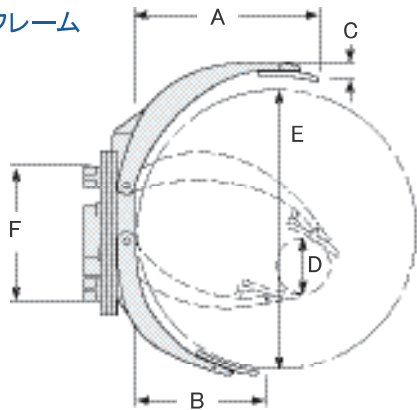

固定フレーム

ソリッド(一体)アーム

スプリットアーム

| カタログ<br>オーダーNO.                          | 許容荷重<br>@ロール径<br>(kg@mm) | 取扱い<br>ロール径<br>(mm) | マウン<br>テイング<br>クラス<br>(ITA) | 取付<br>角度 | フック間<br>(mm) | ロードセンター<br>損失<br>(mm) | 水平方向<br>重心<br>(mm) | 垂直方向<br>重心<br>(mm) | 重量<br>(kg) | ロング<br>アーム<br>長さ<br>(mm) | ショート<br>アーム<br>長さ<br>(mm) | ロング<br>アーム<br>厚み<br>(mm) |
|--|--------------------------|---------------------|-----------------------------|----------|--------------|-----------------------|--------------------|--------------------|------------|--------------------------|---------------------------|--------------------------|
|  |                          | D - E               |                             |          | F            | ET                    | HCG                | VCG                |            | A                        | B                         | C                        |
| <b>固定フレーム/ショートアーム固定型/ロングアームソリッド(一体)型</b> |                          |                     |                             |          |              |                       |                    |                    |            |                          |                           |                          |
| 24H-RCF-B001                             | 2400 @ 1150              | 350-1150            | Ⅲ                           | 0°       | 813          | 228                   | 270                | 361                | 575        | 813                      | 515                       | 36                       |
| 24H-RCF-B003                             | 2400 @ 1300              | 440-1300            | Ⅲ                           | 0°       | 813          | 228                   | 296                | 361                | 599        | 896                      | 583                       | 36                       |
| 24H-RCF-B005                             | 2200 @ 1400              | 440-1400            | Ⅲ                           | 0°       | 813          | 228                   | 299                | 362                | 617        | 953                      | 623                       | 36                       |
| 24H-RCF-B007                             | 2050 @ 1525              | 490-1525            | Ⅲ                           | 0°       | 813          | 228                   | 328                | 362                | 633        | 1013                     | 685                       | 36                       |
| 24H-RCF-B008                             | 1950 @ 1600              | 500-1600            | Ⅲ                           | 0°       | 813          | 228                   | 332                | 362                | 650        | 1047                     | 723                       | 36                       |
| <b>固定フレーム/ショートアーム固定型/ロングアームスプリット型</b>    |                          |                     |                             |          |              |                       |                    |                    |            |                          |                           |                          |
| 24H-RDF-B001                             | 2400 @ 1150              | 350-1150            | Ⅲ                           | 0°       | 813          | 228                   | 262                | 361                | 568        | 813                      | 515                       | 36                       |
| 24H-RDF-B003                             | 2400 @ 1300              | 440-1300            | Ⅲ                           | 0°       | 813          | 228                   | 287                | 361                | 593        | 896                      | 583                       | 36                       |
| 24H-RDF-B005                             | 2200 @ 1400              | 440-1400            | Ⅲ                           | 0°       | 813          | 228                   | 290                | 361                | 610        | 953                      | 623                       | 36                       |
| 24H-RDF-B007                             | 2050 @ 1525              | 490-1525            | Ⅲ                           | 0°       | 813          | 228                   | 319                | 362                | 627        | 1013                     | 685                       | 36                       |
| 24H-RDF-B008                             | 1950 @ 1600              | 500-1600            | Ⅲ                           | 0°       | 813          | 228                   | 323                | 362                | 644        | 1047                     | 723                       | 36                       |
| <b>固定フレーム/ショートアーム開閉型/ロングアームソリッド(一体)型</b> |                          |                     |                             |          |              |                       |                    |                    |            |                          |                           |                          |
| 24H-RCP-B001                             | 2400 @ 1150              | 200-1150            | Ⅲ                           | 0°       | 813          | 228                   | 270                | 361                | 580        | 813                      | 515                       | 36                       |
| 24H-RCP-B003                             | 2400 @ 1300              | 200-1300            | Ⅲ                           | 0°       | 813          | 228                   | 295                | 361                | 604        | 896                      | 583                       | 36                       |
| 24H-RCP-B005                             | 2200 @ 1400              | 200-1400            | Ⅲ                           | 0°       | 813          | 228                   | 297                | 362                | 621        | 953                      | 623                       | 36                       |
| 24H-RCP-B007                             | 2050 @ 1525              | 200-1525            | Ⅲ                           | 0°       | 813          | 228                   | 327                | 362                | 638        | 1013                     | 685                       | 36                       |
| 24H-RCP-B008                             | 1950 @ 1600              | 200-1600            | Ⅲ                           | 0°       | 813          | 228                   | 331                | 362                | 654        | 1047                     | 723                       | 36                       |
| <b>固定フレーム/ショートアーム開閉型/ロングアームスプリット型</b>    |                          |                     |                             |          |              |                       |                    |                    |            |                          |                           |                          |
| 24H-RDP-B001                             | 2400 @ 1150              | 200-1150            | Ⅲ                           | 0°       | 813          | 228                   | 262                | 361                | 573        | 813                      | 515                       | 36                       |
| 24H-RDP-B003                             | 2400 @ 1300              | 200-1300            | Ⅲ                           | 0°       | 813          | 228                   | 286                | 361                | 598        | 896                      | 583                       | 36                       |
| 24H-RDP-B005                             | 2200 @ 1400              | 200-1400            | Ⅲ                           | 0°       | 813          | 228                   | 288                | 362                | 615        | 953                      | 623                       | 36                       |
| 24H-RDP-B007                             | 2050 @ 1525              | 200-1525            | Ⅲ                           | 0°       | 813          | 228                   | 318                | 362                | 631        | 1013                     | 685                       | 36                       |
| 24H-RDP-B008                             | 1950 @ 1600              | 200-1600            | Ⅲ                           | 0°       | 813          | 228                   | 322                | 362                | 648        | 1047                     | 723                       | 36                       |